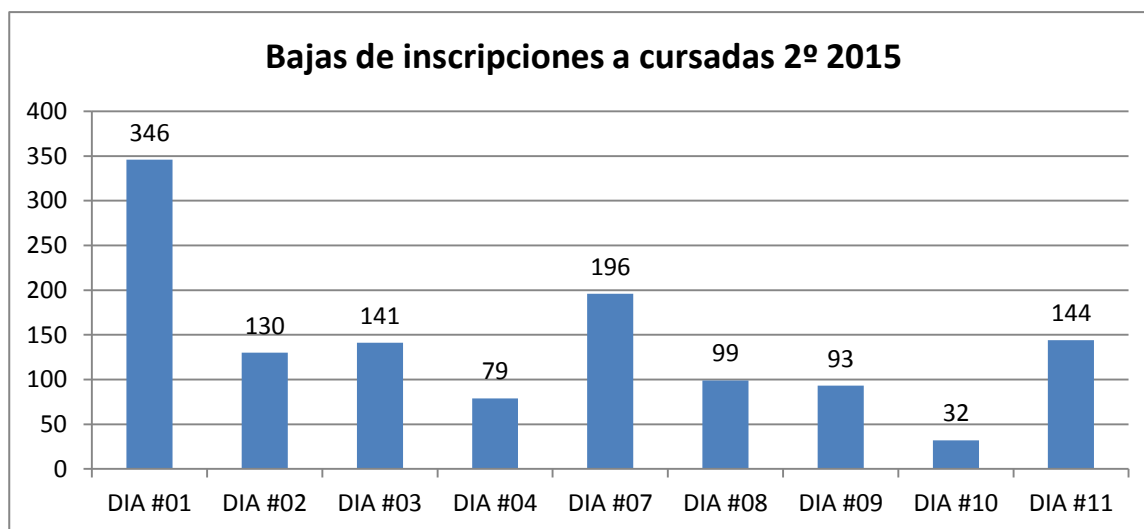

## Desinscripción a materias del 2º cuatrimestre de 2015 en el Siu-Guaraní

Desde el 03/11/2015 hasta 12/11/2015 23:59 hs

		Insc. materias de Ingeniería <sup>1</sup>	Bajas	Bajas del Día / Inicial	
<b>INICIAL</b>		18160			Mensaje x ambos SIU
DIA #01	03/11/2015	17814	346	1,91%	Mensaje x Gacetilla
DIA #02	04/11/2015	17684	130	0,72%	Publicación facebook
DIA #03	05/11/2015	17543	141	0,78%	
DIA #04	06/11/2015	17464	79	0,44%	
DIA #07	09/11/2015	17268	196	1,08%	
DIA #08	10/11/2015	17169	99	0,55%	
DIA #09	11/11/2015	17076	93	0,51%	Mensaje x ambos SIU
DIA #10	12/11/2015	17044	32	0,18%	
DIA #11	13/11/2015	16900	144	0,79%	
<b>FINAL</b>		16900	1260	6,94%	

<sup>1</sup> Inscripciones a materias de Ing registradas en SIU de Ingeniería y de Computación (F. Virtual)